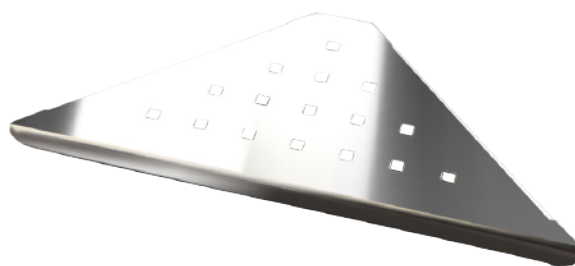

DESCRIPCIÓN:

- Jabonera rejilla de esquina.
- Fabricado en acero inox AISI-304.
- Acabado pulido brillo espejo.
- Sujeción a la pared mediante tacos y tornillos incluidos.
- Recomendado para lavabos de alta frecuencia de paso.
- Especial colectividades.

CARACTERÍSTICAS TÉCNICAS

- **DIMENSIONES (mm):** 225x105x18 • **PESO (kg):** 0,24
- **COLOR:** Acero inox. pulido brillo espejo.
- **MATERIAL:** Acero inox. AISI-304 de 1mm de espesor.
- **FIJACIÓN A LA PARED:** Por medio de tornillos y tacos incluidos.